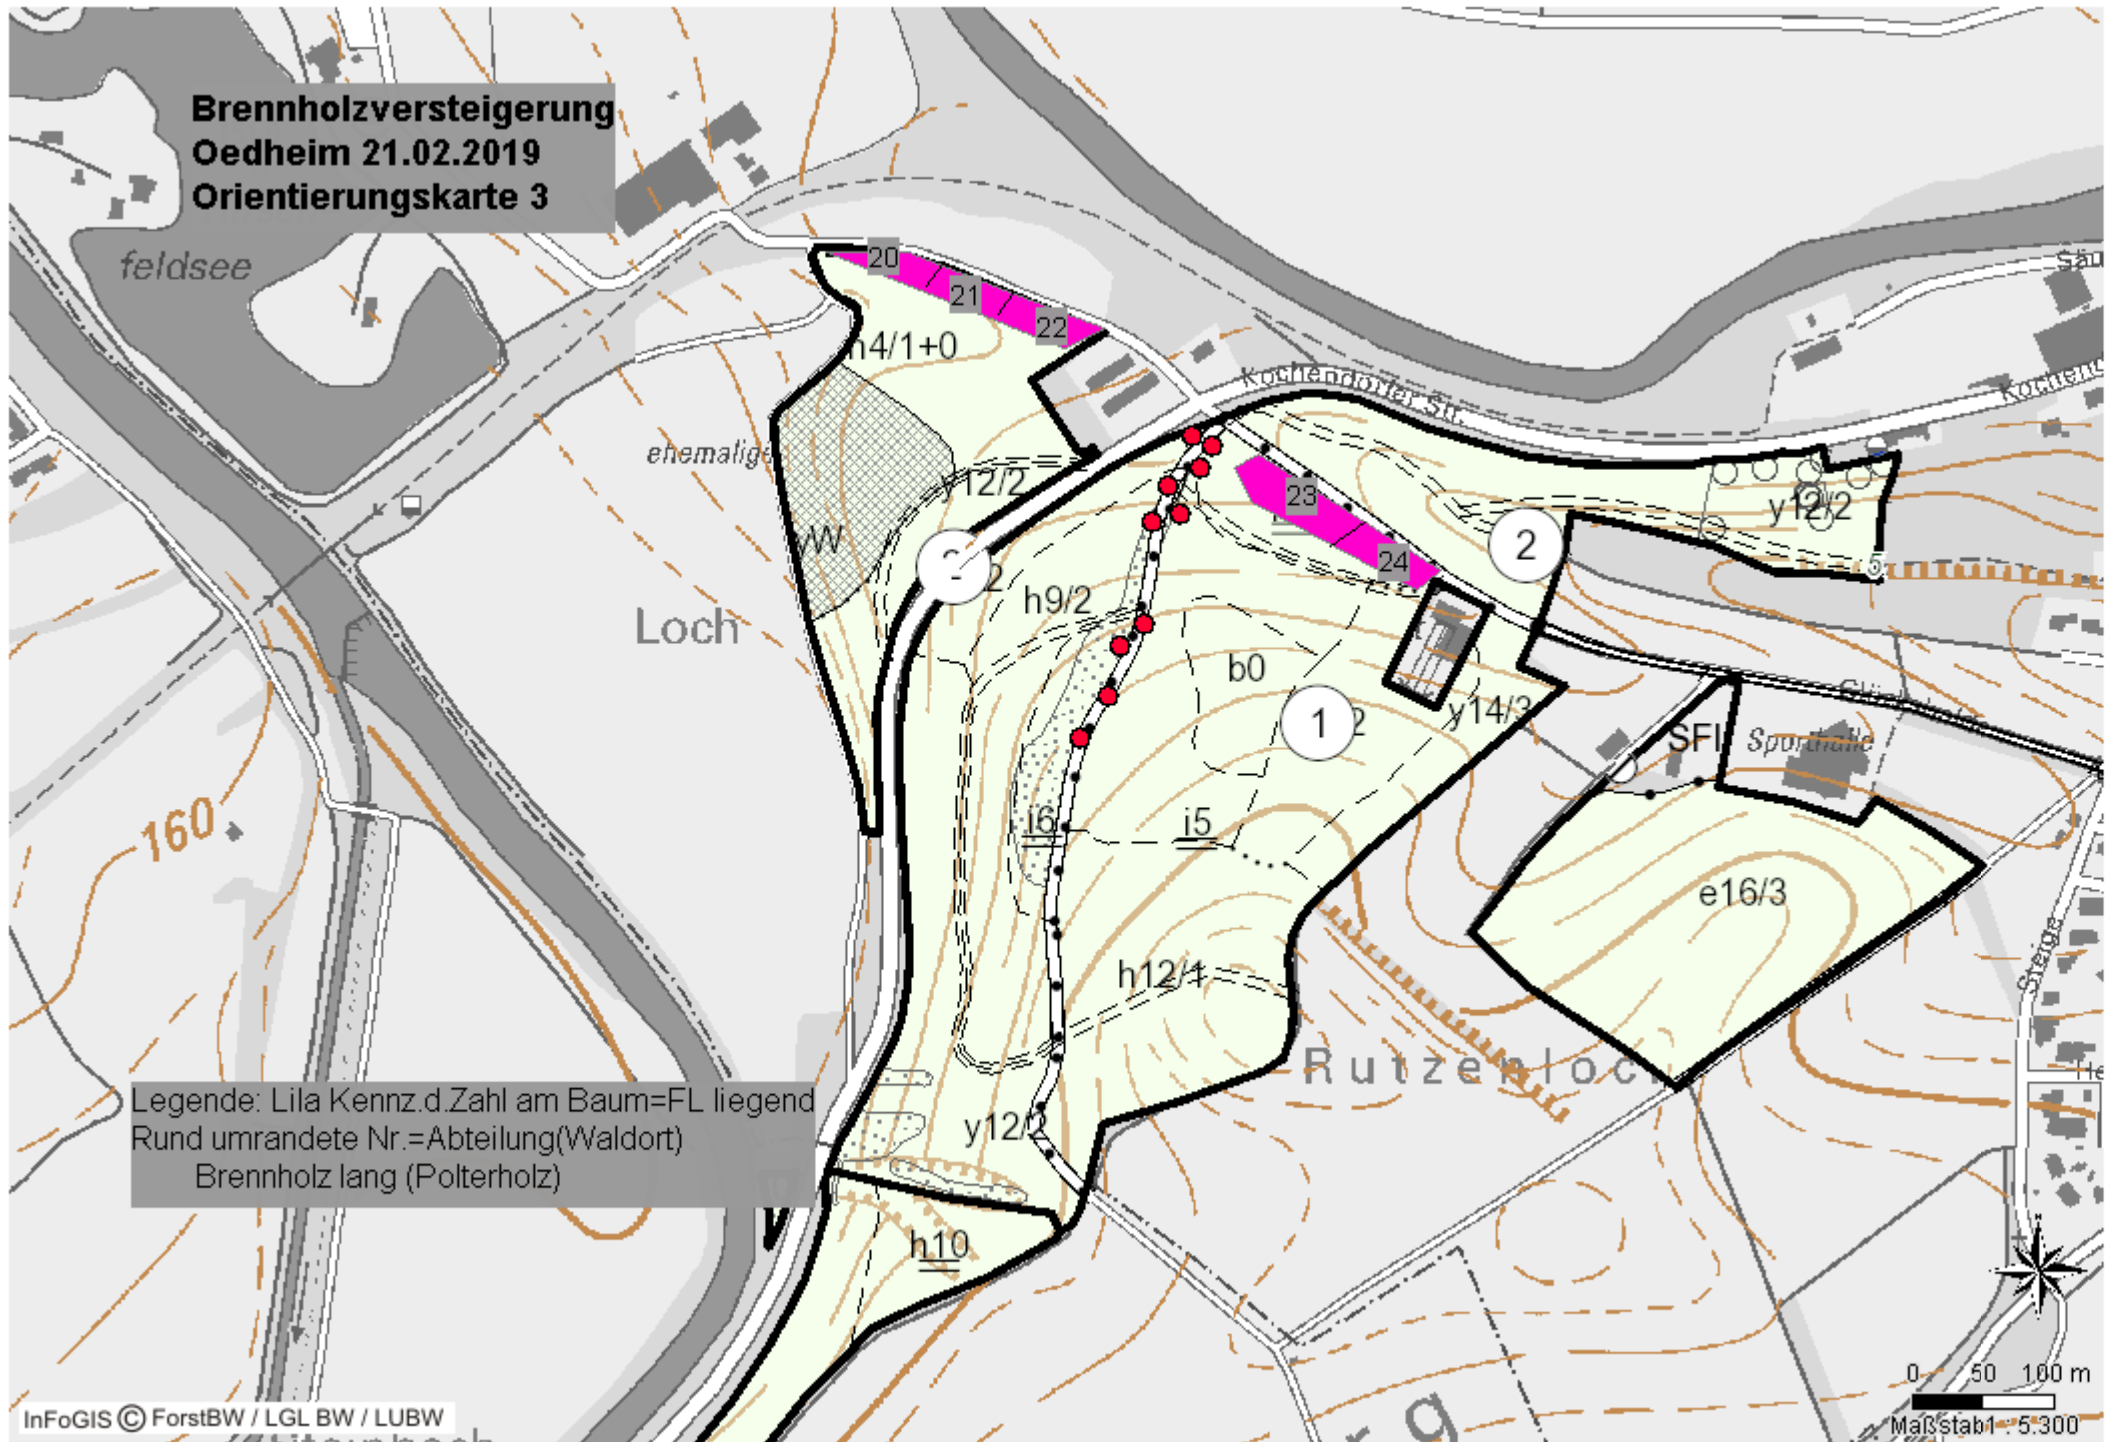

**Brennholzversteigerung
Oedheim 21.02.2019
Orientierungskarte 3**

Legende: Lila Kennz.d.Zahl am Baum=FL liegend
Rund umrandete Nr.=Abteilung(Waldort)
Brennholz lang (Polterholz)