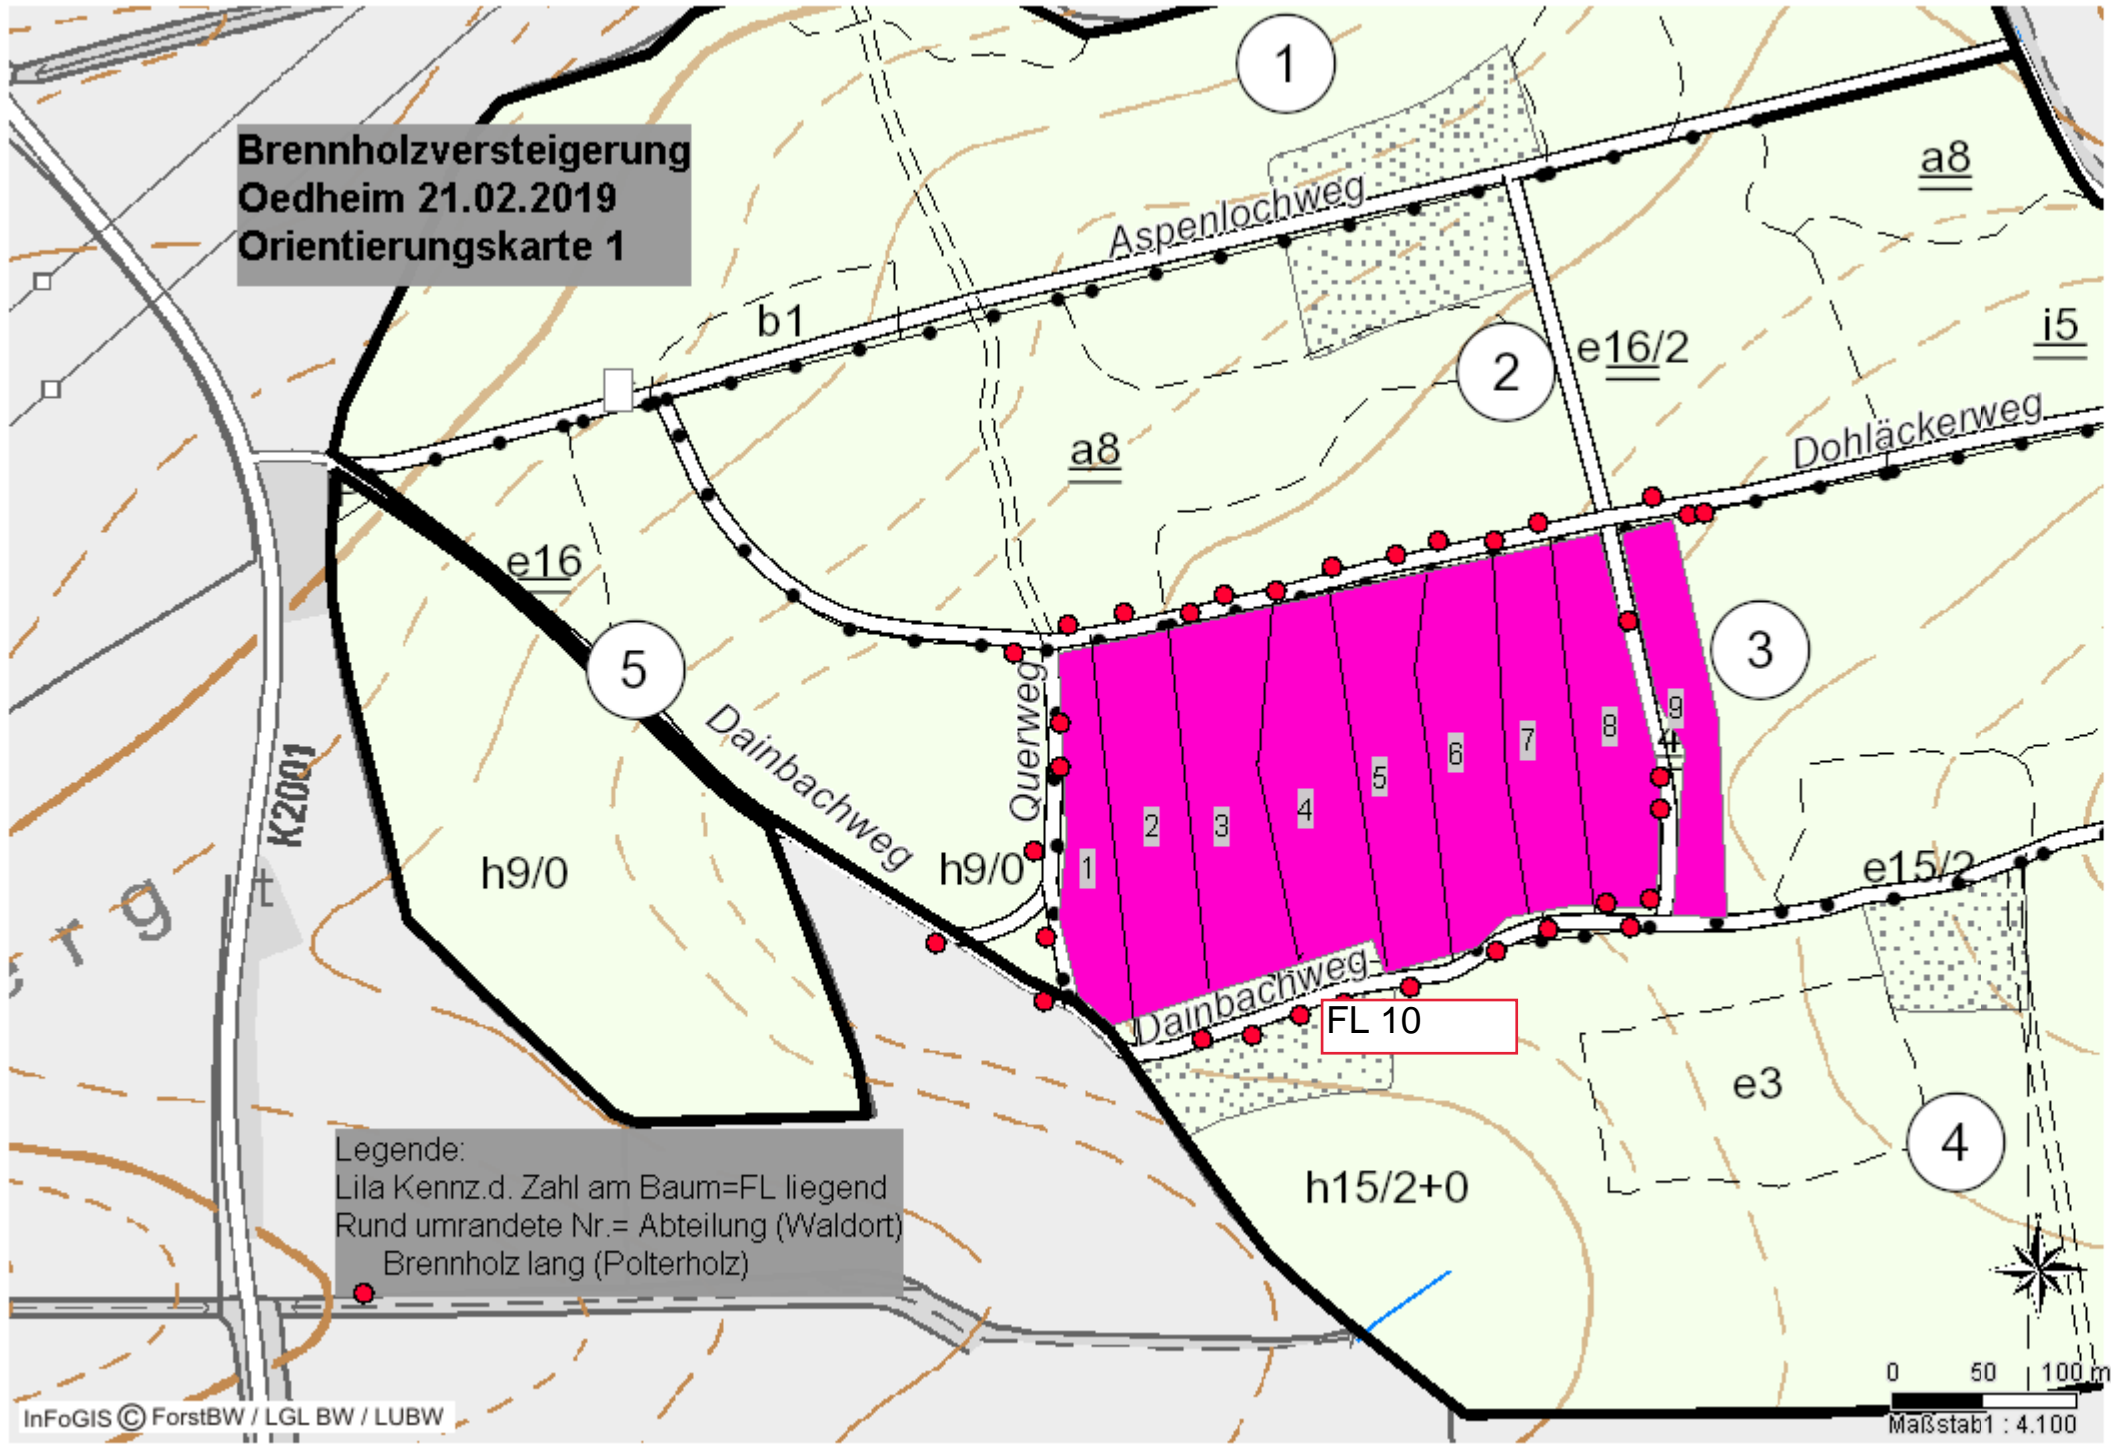

**Brennholzversteigerung
Oedheim 21.02.2019
Orientierungskarte 1**

Legende:
Lila Kennz.d. Zahl am Baum=FL liegend
Rund umrandete Nr. = Abteilung (Waldort)
Brennholz lang (Polterholz)