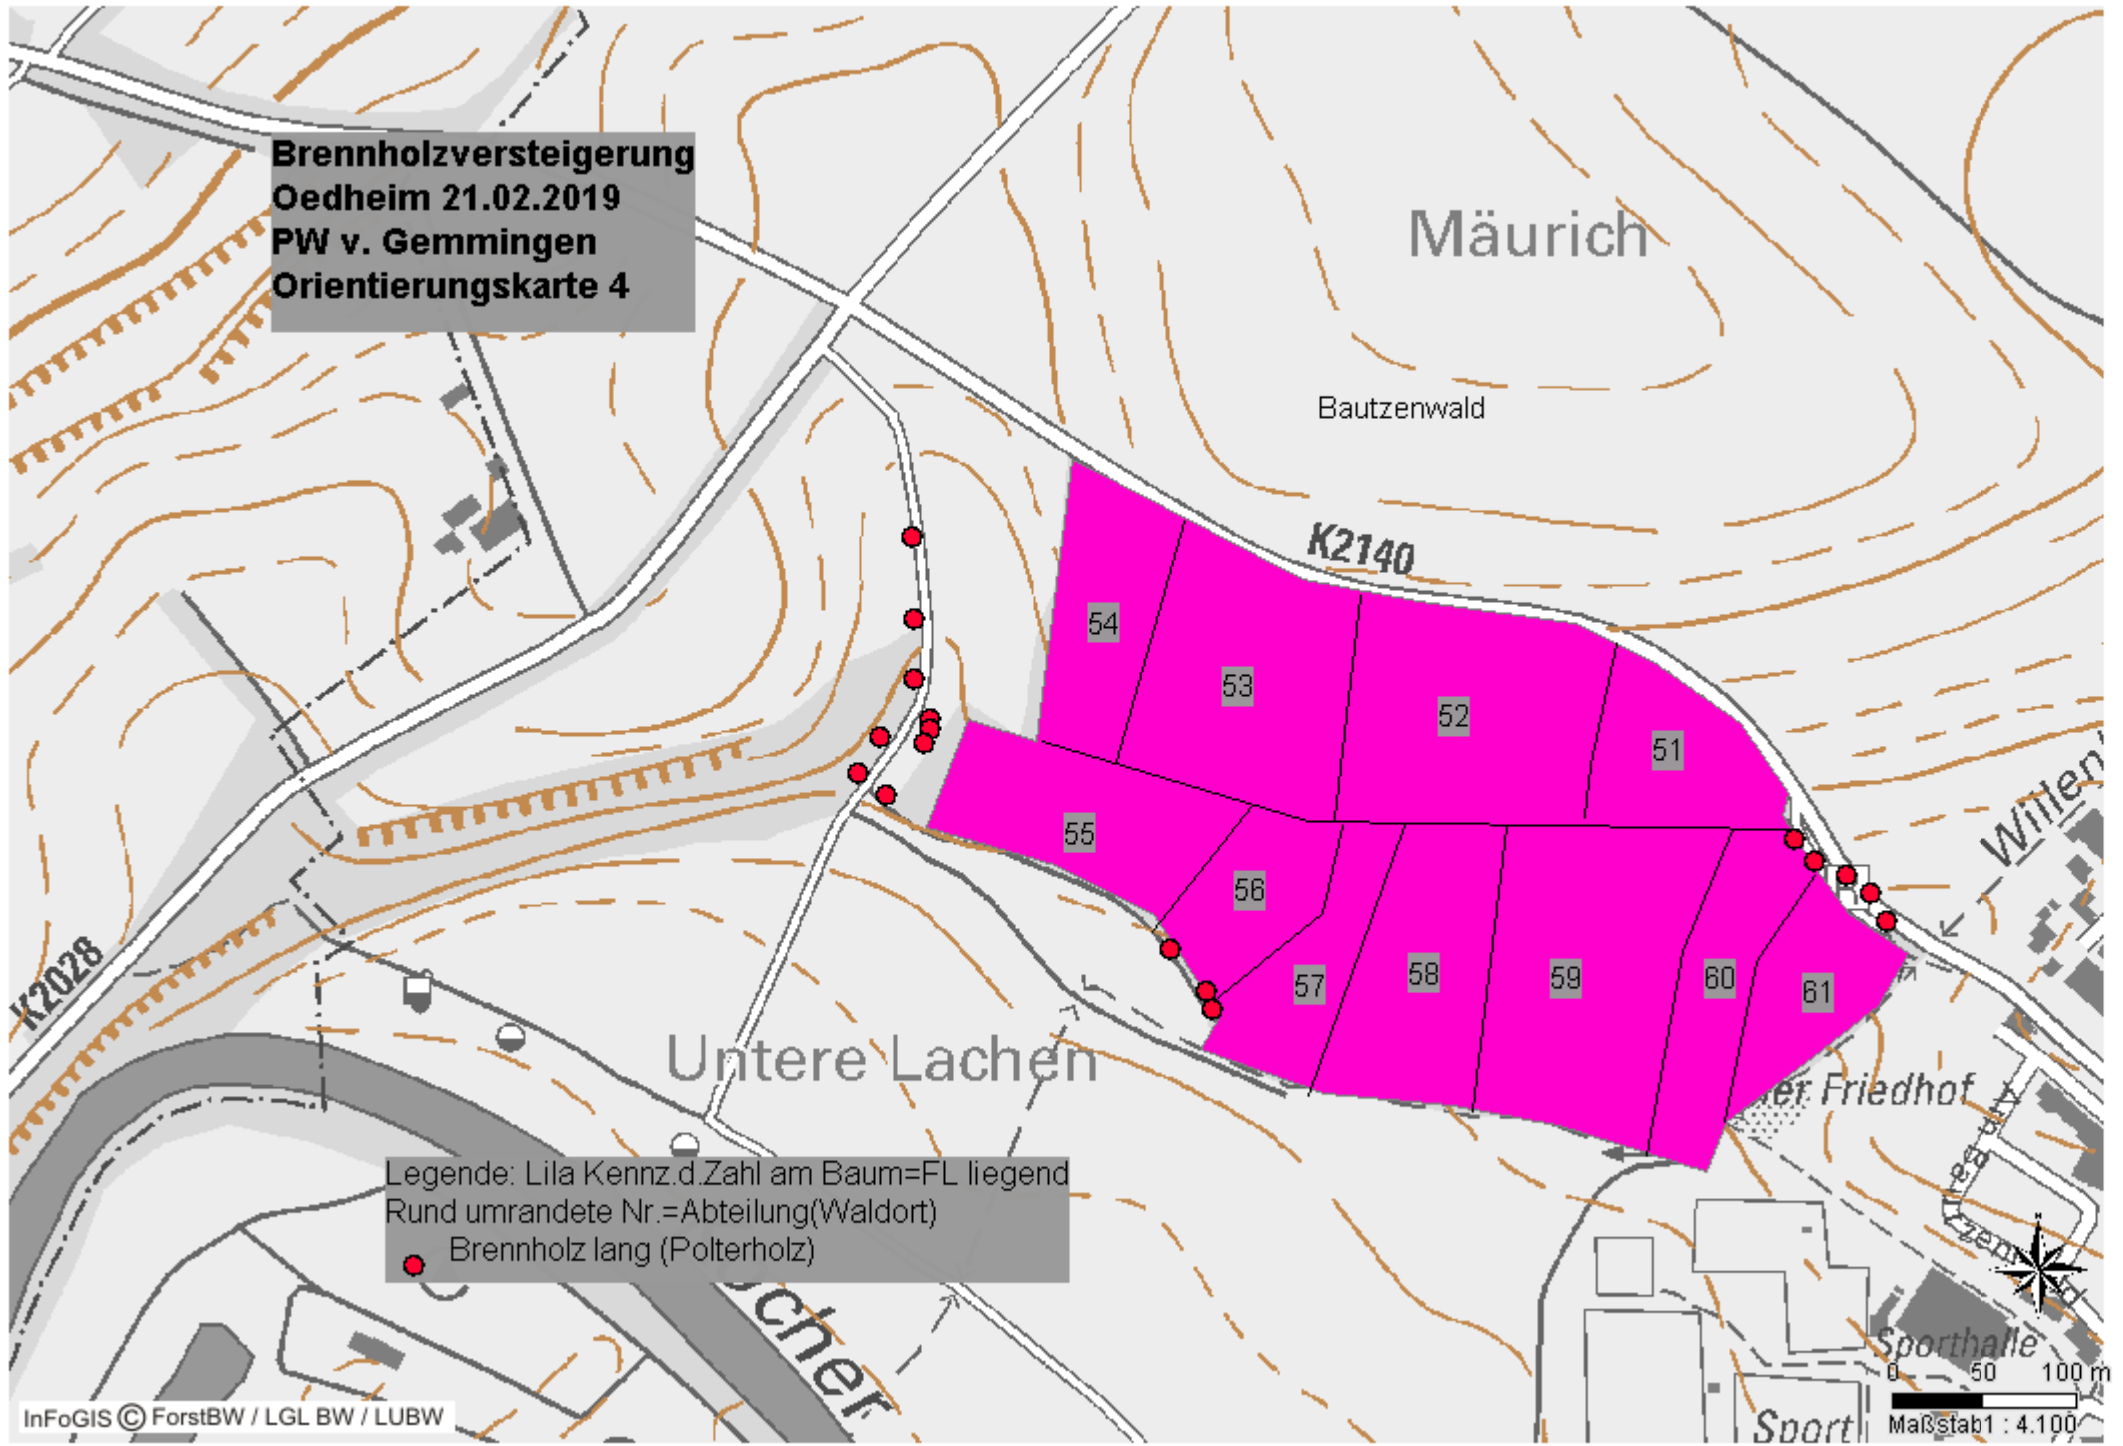

**Brennholzversteigerung
Oedheim 21.02.2019
PW v. Gemmingen
Orientierungskarte 4**

Legende: Lila Kennz.d.Zahl am Baum=FL liegend
Rund umrandete Nr.=Abteilung(Waldort)
● Brennholz lang (Polterholz)