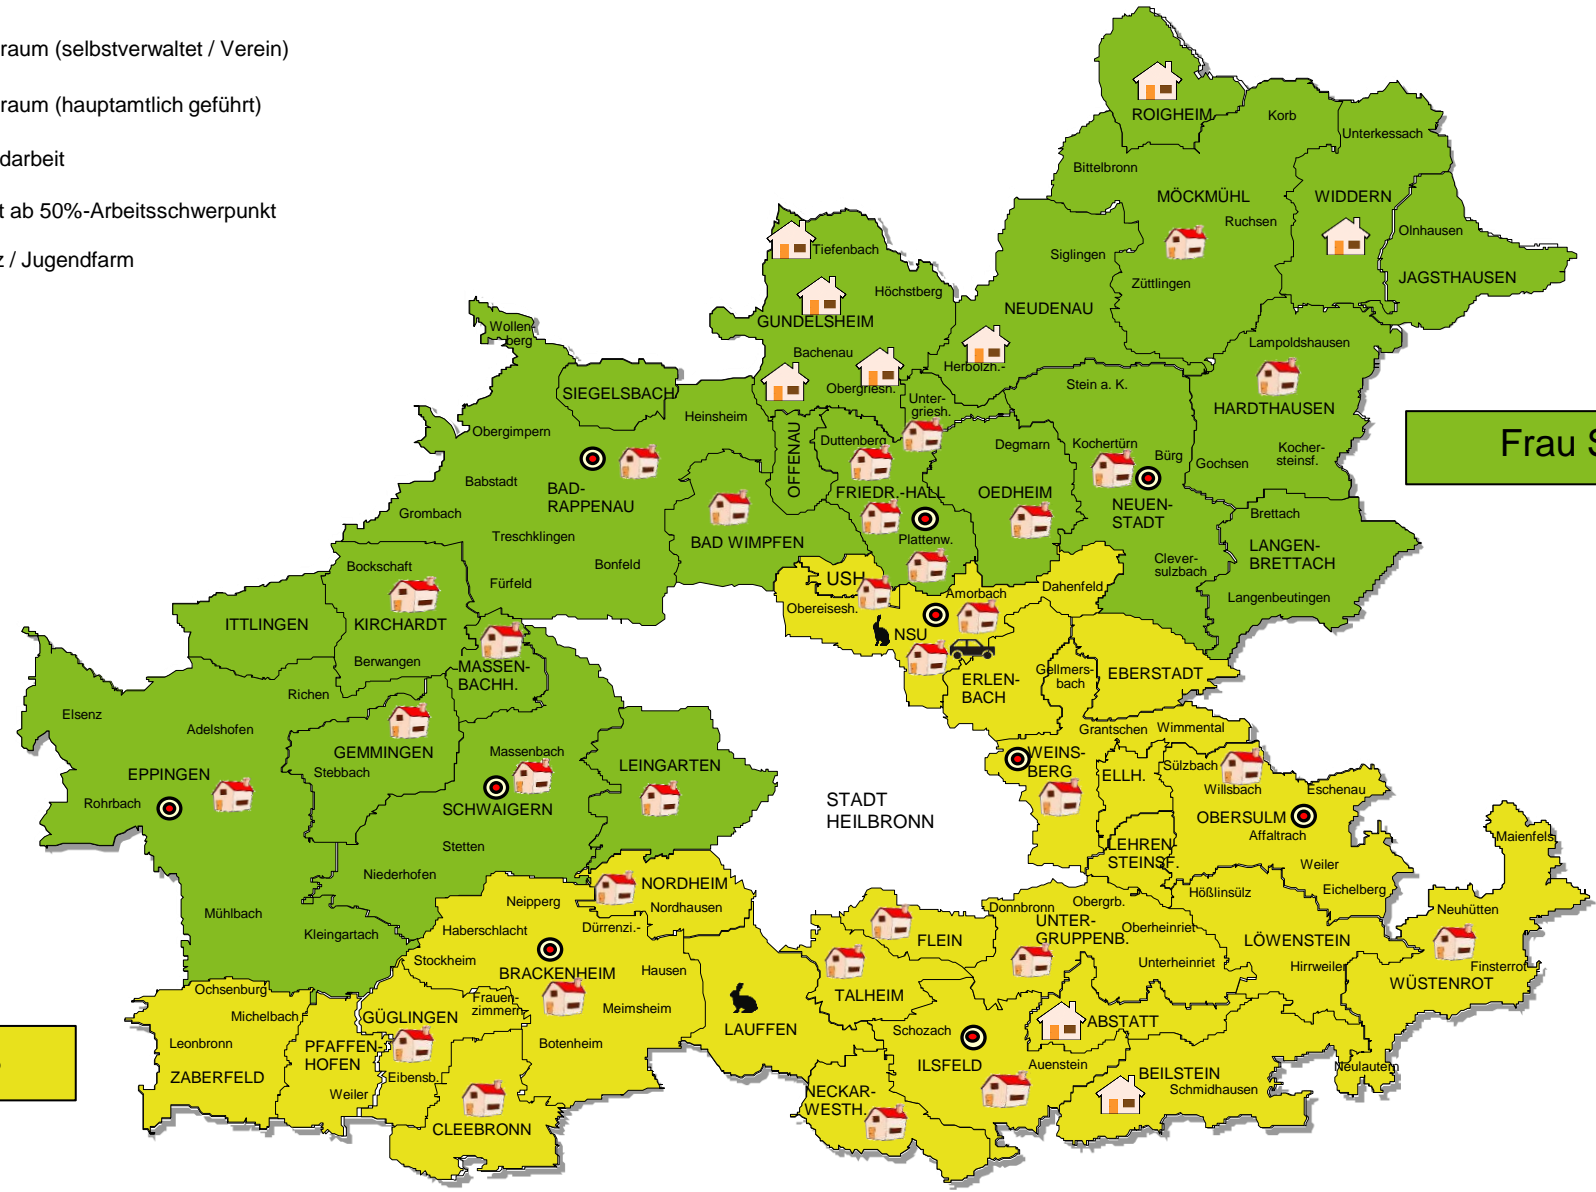

 Jugendhaus/-raum (selbstverwaltet / Verein)

 Jugendhaus/-raum (hauptamtlich geführt)

 Mobile Jugendarbeit

 Jugendreferat ab 50%-Arbeitsschwerpunkt

 Aktivspielplatz / Jugendfarm

Frau Seiz

Frau Fuchs